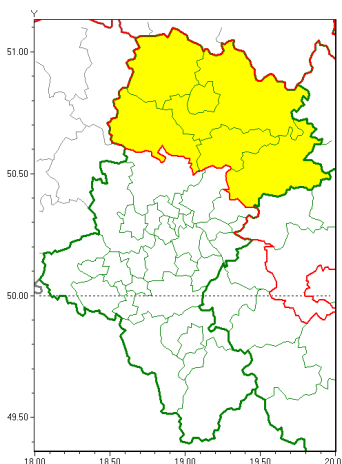

Zasięg ostrzeżeń w województwie

Burze z gradem
2020-08-26 07:26

WOJEWÓDZTWO ŁÓDZKIE
OSTRZEŻENIA METEOROLOGICZNE ZBIORCZO NR 153
WYKAZ OBYWÓW ZUCIANYCH OSTRZEŻENIAMI
o godz. 07:26 dnia 26.08.2020

Zjawisko/Stopień zagrożenia	Burze z gradem/1
Obszar (w nawiasie numer ostrzeżenia dla powiatu)	powiaty: Cz. stożkowa(69), cz. stożowski(72), kłobucki(71), lubliniecki(69), myszkowski(70), zawierciański(70)
Ważność	od godz. 14:00 dnia 26.08.2020 do godz. 20:00 dnia 26.08.2020
Prawdopodobieństwo	80%
Przebieg	Prognozuje się wystąpienie burz z opadami deszczu miejscami do 10 mm oraz porywami wiatru do 90 km/h. Miejscami grad.
SMS	IMGW-PIB OSTRZEGA: BURZE Z GRADEM/1 Łódzkie (6 powiatów) od 14:00/26.08 do 20:00/26.08.2020 deszcz 10 mm, porywy 90 km/h. Dotyczy powiatów: Cz. stożkowa, cz. stożowski, kłobucki, lubliniecki, myszkowski i zawierciański.
RSO	Woj. Łódzkie (6 powiatów), IMGW-PIB wydał ostrzeżenie pierwszego stopnia o burzach z gradem
Uwagi	Brak.
Dyrektor synoptyk IMGW-PIB	Łukasz Harasimowicz